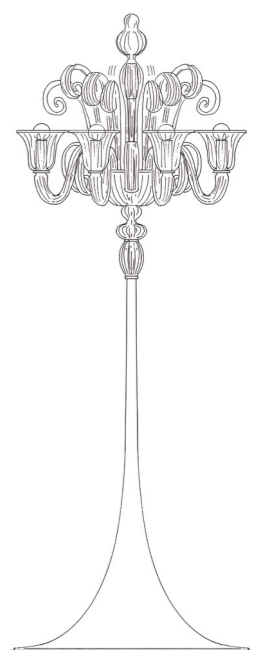

veronese
PARIS

IDOLE
by UTES WEGENER & DIDIER MASQUIDA

IDOLE - Spécifications Techniques / Technical Specifications

Matériaux / Materials

Verre de Murano, acier
Murano glass, steel

Monture / Frame

Chrome / Chrome

Couleur du verre / Glass Color

Cristal & Argenture
Silver plated crystal

Modèles / Models

210 cm
82.7"

67 cm
26.4"

FL.IDOL
6 x E14 / E12
40W