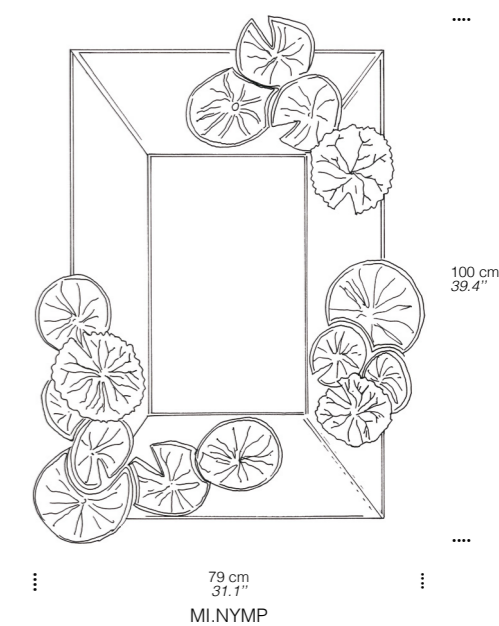

Modèles / Models

Personnalisable sur demande / Customizable on request